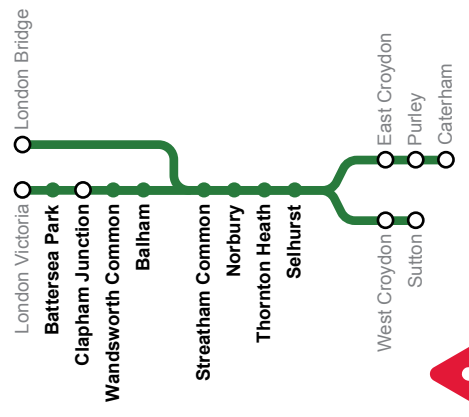

39
Selhurst and Balham to London
Train times
From 15 July 2018 until further notice

Customer Relations
customerservices@southernrailway.com

Train time information
03457 48 49 50
nationalrail.co.uk

Buy online
Buy tickets nationwide at southernrailway.com
@SouthernRailUK

On Track App

Train information at your fingertips:
southernrailway.com/lapp

CL-TT39-1807

Mondays to Fridays

Operator	Facilities	Notes	SN	SN	SN	SN	SN	SN	SN	SN	SN	SN	SN	SN	SN	SN	SN	SN	SN	SN	SN	SN	SN	SN	SN	SN	SN								
			N	P	Q	Q	P	R	S	Q	P	R	Q	P	R	S	Q	P	R	S	Q	P	R	S	Q	P	R								
London Victoria	10	d	04 35	05 41	06 00	06 06	06 11	06 16	06 20	06 30	06 36	06 41	06 46	06 50	07 00	07 06	07 11	07 16	07 20	07 30	07 36	07 41	07 46	07 50	07 54	07 58	08 00	08 04							
Battersea Park		d			06 04	06 10	06 20	06 24		06 34	06 40	06 50	06 54		07 04	07 10	07 18	07 24	07 24	07 34	07 40	07 48	07 54	07 58											
Clapham Junction	10	d	04 42	05 48	06 09	06 14	06 18	06 24	06 28	06 35	06 39	06 44	06 48	06 54	06 58	07 09	07 14	07 18	07 24	07 28	07 35	07 39	07 44	07 48	07 54	07 58									
Wandsworth Common		d			06 12	06 17	06 27	06 31		06 42	06 47	06 57	07 01		07 12	07 17	07 27	07 31		07 39	07 42	07 47	07 57	08 01											
Balham		d		05 53	06 15	06 20	06 23	06 30	06 34	06 41	06 45	06 50	06 53	07 00	07 04	07 15	07 20	07 23	07 30	07 35	07 42	07 45	07 50	07 53	08 00	08 04									
London Bridge		d							06 14					06 44						07 14															
Streatham Common		d			06 20		06 35		06 42	06 46	06 50		07 05		07 12	07 20		07 35		07 42	07 46	07 50		08 05											
Norbury		d			06 22		06 37		06 44	06 48	06 52		07 07		07 14	07 22		07 37		07 44	07 49	07 53		08 07											
Thornton Heath		d			06 25		06 40		06 47	06 51	06 55		07 10		07 17	07 25		07 40		07 47	07 52	07 56		08 10											
Selhurst		d	04 53	05 58	06 29		06 44		06 50a	06 55	06 58		07 14		07 20a	07 28		07 44		07 50a	07 56	07 59		08 14											
West Croydon		a		06 03	06 33	06 52		06 49		07 03	07 22		07 19		07 33	07 52		07 49				08 04	08 22		08 19										
Sutton		a		06 13	06 19	06 46		06 43	07 03		07 16		07 13	07 33		07 46		07 43	08 03			08 17		08 13	08 33										
East Croydon		a	04 57							06 59											08 01														
Purley		a	05 02																																
Caterham		a																																	

Operator	Facilities	Notes	SN	SN	SN	SN	SN	SN	SN	SN	SN	SN	SN	SN	SN	SN	SN	SN	SN	SN	SN	SN	SN	SN	SN	SN	SN	SN	SN								
			S	Q	P	R	T	Q	P	R	Q	P	R	Q	P	R	T	Q	P	R	T	Q	P	R	T	Q	P	R	T								
London Victoria	10	d		08 00	08 06	08 11	08 16	08 20		08 30	08 36	08 41	08 46	08 50	08 57	09 00	09 07	09 11	09 16	09 20		09 30	09 36	09 41	09 46	09 50											
Battersea Park		d		08 04	08 10	08 20	08 24		08 34	08 40	08 50	08 54		09 04	09 12	09 20	09 24		09 34	09 40		09 34	09 40	09 50	09 54												
Clapham Junction	10	d		08 05	08 09	08 14	08 18	08 24	08 28	08 35	08 39	08 44	08 48	08 54	08 58	09 06	09 09	09 16	09 19	09 24	09 28	09 35	09 39	09 45	09 48	09 54	09 58										
Wandsworth Common		d		08 12	08 17	08 27	08 31		08 42	08 47	08 57	09 01		09 12	09 19	09 27	09 31		09 42	09 48		09 42	09 48	09 57	10 01												
Balham		d		08 11	08 15	08 20	08 23	08 30	08 34	08 41	08 45	08 50	08 53	09 00	09 04	09 11	09 15	09 21	09 24	09 30	09 34	09 41	09 45	09 50	09 53	10 00	10 04										
London Bridge		d	07 44					08 14						08 44					09 14			09 14															
Streatham Common		d	08 12	08 16	08 20		08 35		08 42	08 46	08 50		09 05		09 12	09 16	09 20		09 35		09 42	09 46	09 49		10 05												
Norbury		d	08 14	08 18	08 22		08 37		08 44	08 48	08 52		09 07		09 14	09 18	09 22		09 37		09 44	09 48	09 52		10 07												
Thornton Heath		d	08 17	08 21	08 25		08 40		08 47	08 51	08 55		09 10		09 17	09 21	09 25		09 40		09 47	09 51	09 55		10 10												
Selhurst		d	08 20a	08 26	08 29		08 44		08 50a	08 55	08 58		09 14		09 20a	09 25	09 28		09 44		09 50a	09 55	09 58		10 14												
West Croydon		a		08 33	08 52		08 48		09 03	09 22	09 18		09 18		09 33	09 52		09 48			10 03	10 22		10 18													
Sutton		a		08 46		08 43	09 03		09 16		09 13	09 33		09 46		09 43	10 03				10 16		10 13	10 33													
East Croydon		a	08 31					09 01						09 30							10 00																
Purley		a																																			
Caterham		a